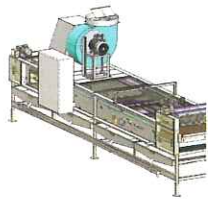

ORTOMECC - SECOUEUSE SELECTA

Selecta, réalisée en acier inox, permet de sélectionner uniquement les meilleures feuilles destinées au conditionnement. Elle élimine par secouage la terre, les corps étrangers, les insectes et les feuilles qui ne sont pas entières, de manière rapide et précise et apporte un gain de qualité au produit.

Site Internet : www.ortomec.it

XEDA INTERNATIONAL - CIREUSE BIOWAXER

La cireuse Biowaxer est la toute dernière innovation conçue, fabriquée et réalisée par Xeda international. C'est une machine de cirage en ligne qui permet d'obtenir un cirage homogène, une protection et une brillance du fruit qui ne disparaissent pas dans le temps. La commercialisation en France est assurée par la société Maf-Roda.

fection de paquets de fleurs ou de
que le produit est en position. Les
à un fil élastique.

b.com

culaires Briand alimente par lui-
a table d'entrée de l'éplucheur
es par le constructeur (simple &
on différents budgets).
our l'opérateur, un rendement su-

fr

inigram 2, calibreuse électronique

ment étudiée pour abricot-prune et
es, 6 ou 11 sorties, calibrage précis,
polyvalence pour pomme/pêche.

itement de plateau de culture ou
plateaux sont déposés sur un ta-
riateur mécanique, et transportés
lavés à l'aide de lances rotatives
ge. L'eau de lavage est recyclable
x. Capacité de lavage : 200 à 400